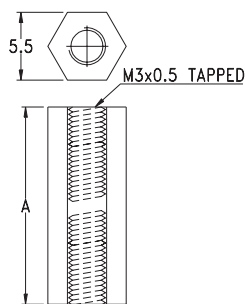

Spacer 15.HP~

- Material: Nylon 66 (UL)
- Flame Class: 94V-2/94V-0
- Color: Natural
- Unit: mm

Part	A	Pack Size
HP-4	4.0	1000
HP-5	5.0	1000
HP-6	6.0	1000
HP-7	7.0	1000
HP-8	8.0	1000
HP-9	9.0	1000
HP-9.5	9.5	1000
HP-10	10.0	1000
HP-10.5	10.5	1000
HP-12A	12.0	1000

Spacer 15.HP~

- Material: Nylon 66 (UL)
- Flame Class: 94V-2/94V-0
- Color: Natural
- Unit: mm

Part	A	Pack Size
HP-12	12.7	1000
HP-13.5	13.5	1000
HP-14	14.0	1000
HP-15	15.0	1000
HP-16	16.0	1000
HP-17	17.0	1000
HP-18	18.0	1000
HP-19	19.0	1000
HP-20	20.0	1000
HP-22	22.0	1000
HP-25	25.0	1000
HP-27	27.0	1000
HP-30	30.0	1000

Part	A	Pack Size
HP-32	32.0	500
HP-38	38.0	500
HP-40	40.0	500
HP-45	45.0	500
HP-49	49.0	500

Spacer 15.TP~

- Material: Nylon 66 (UL)
- Flame Class: 94V-2/94V-0
- Color: Natural
- Unit: mm

Part	A	Pack Size
TP-5	5.0	1000
TP-6	6.0	1000
TP-7	7.0	1000
TP-8	8.0	1000
TP-9	9.0	1000
TP-10	10.0	1000
TP-10.5	10.5	1000
TP-11	11.0	1000
TP-12	12.7	1000
TP-12A	12.0	1000
TP-14	14.0	1000
TP-15	15.0	1000
TP-16	16.0	1000
TP-17	17.0	1000
TP-18	18.0	1000
TP-19	19.0	1000
TP-20	20.0	1000
TP-21	21.0	1000
TP-22	22.0	1000
TP-24.5	24.5	1000
TP-25	25.0	1000
TP-27	27.0	1000
TP-30	30.0	1000
TP-33	33.0	1000