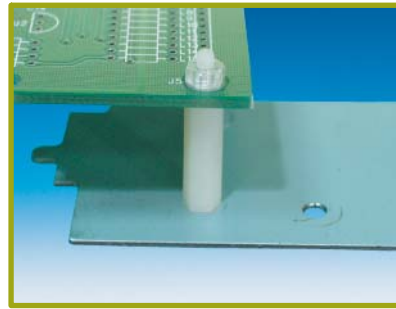

Spacer 15.HP~

- Material: Nylon 66 (UL)
- Flame Class: 94V-2/94V-0
- Color: Natural
- Unit: mm

Part	A	Pack Size
HP-4	4.0	1000
HP-5	5.0	1000
HP-6	6.0	1000
HP-7	7.0	1000
HP-8	8.0	1000
HP-9	9.0	1000
HP-9.5	9.5	1000
HP-10	10.0	1000
HP-10.5	10.5	1000
HP-12A	12.0	1000

Spacer 15.HP~

- Material: Nylon 66 (UL)
- Flame Class: 94V-2/94V-0
- Color: Natural
- Unit: mm

Part	A	Pack Size
HP-12	12.7	1000
HP-13.5	13.5	1000
HP-14	14.0	1000
HP-15	15.0	1000
HP-16	16.0	1000
HP-17	17.0	1000
HP-18	18.0	1000
HP-19	19.0	1000
HP-20	20.0	1000
HP-22	22.0	1000
HP-25	25.0	1000
HP-27	27.0	1000
HP-30	30.0	1000

Part	A	Pack Size
HP-32	32.0	500
HP-38	38.0	500
HP-40	40.0	500
HP-45	45.0	500
HP-49	49.0	500

Spacer 15.TP~

- Material: Nylon 66 (UL)
- Flame Class: 94V-2/94V-0
- Color: Natural
- Unit: mm

Part	A	Pack Size
TP-5	5.0	1000
TP-6	6.0	1000
TP-7	7.0	1000
TP-8	8.0	1000
TP-9	9.0	1000
TP-10	10.0	1000
TP-10.5	10.5	1000
TP-11	11.0	1000
TP-12	12.7	1000
TP-12A	12.0	1000
TP-14	14.0	1000
TP-15	15.0	1000
TP-16	16.0	1000
TP-17	17.0	1000
TP-18	18.0	1000
TP-19	19.0	1000
TP-20	20.0	1000
TP-21	21.0	1000
TP-22	22.0	1000
TP-24.5	24.5	1000
TP-25	25.0	1000
TP-27	27.0	1000
TP-30	30.0	1000
TP-33	33.0	1000