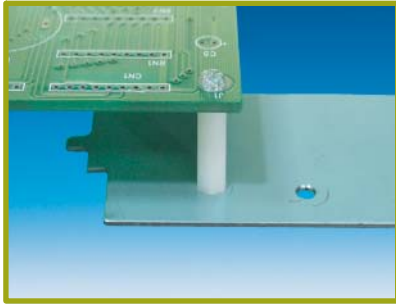

Spacer 15.HP~

- Material: Nylon 66 (UL)
- Flame Class: 94V-2/94V-0
- Color: Natural
- Unit: mm

Part	A	Pack Size
HP-4	4.0	1000
HP-5	5.0	1000
HP-6	6.0	1000
HP-7	7.0	1000
HP-8	8.0	1000
HP-9	9.0	1000
HP-9.5	9.5	1000
HP-10	10.0	1000
HP-10.5	10.5	1000
HP-12A	12.0	1000

Spacer 15.HP~

- Material: Nylon 66 (UL)
- Flame Class: 94V-2/94V-0
- Color: Natural
- Unit: mm

Part	A	Pack Size
HP-12	12.7	1000
HP-13.5	13.5	1000
HP-14	14.0	1000
HP-15	15.0	1000
HP-16	16.0	1000
HP-17	17.0	1000
HP-18	18.0	1000
HP-19	19.0	1000
HP-20	20.0	1000
HP-22	22.0	1000
HP-25	25.0	1000
HP-27	27.0	1000
HP-30	30.0	1000

Part	A	Pack Size
HP-32	32.0	500
HP-38	38.0	500
HP-40	40.0	500
HP-45	45.0	500
HP-49	49.0	500

Spacer 15.TP~

- Material: Nylon 66 (UL)
- Flame Class: 94V-2/94V-0
- Color: Natural
- Unit: mm

Part	A	Pack Size
TP-5	5.0	1000
TP-6	6.0	1000
TP-7	7.0	1000
TP-8	8.0	1000
TP-9	9.0	1000
TP-10	10.0	1000
TP-10.5	10.5	1000
TP-11	11.0	1000
TP-12	12.7	1000
TP-12A	12.0	1000
TP-14	14.0	1000
TP-15	15.0	1000
TP-16	16.0	1000
TP-17	17.0	1000
TP-18	18.0	1000
TP-19	19.0	1000
TP-20	20.0	1000
TP-21	21.0	1000
TP-22	22.0	1000
TP-24.5	24.5	1000
TP-25	25.0	1000
TP-27	27.0	1000
TP-30	30.0	1000
TP-33	33.0	1000