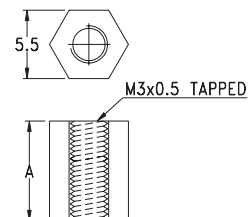

Spacer 15.HP~

- Material: Nylon 66 (UL)
- Flame Class: 94V-2/94V-0
- Color: Natural
- Unit: mm

Part	A	Pack Size
HP-4	4.0	1000
HP-5	5.0	1000
HP-6	6.0	1000
HP-7	7.0	1000
HP-8	8.0	1000
HP-9	9.0	1000
HP-9.5	9.5	1000
HP-10	10.0	1000
HP-10.5	10.5	1000
HP-12A	12.0	1000

Spacer 15.HP~

- Material: Nylon 66 (UL)
- Flame Class: 94V-2/94V-0
- Color: Natural
- Unit: mm

Part	A	Pack Size
HP-12	12.7	1000
HP-13.5	13.5	1000
HP-14	14.0	1000
HP-15	15.0	1000
HP-16	16.0	1000
HP-17	17.0	1000
HP-18	18.0	1000
HP-19	19.0	1000
HP-20	20.0	1000
HP-22	22.0	1000
HP-25	25.0	1000
HP-27	27.0	1000
HP-30	30.0	1000

Part	A	Pack Size
HP-32	32.0	500
HP-38	38.0	500
HP-40	40.0	500
HP-45	45.0	500
HP-49	49.0	500

Spacer 15.TP~

- Material: Nylon 66 (UL)
- Flame Class: 94V-2/94V-0
- Color: Natural
- Unit: mm

Part	A	Pack Size
TP-5	5.0	1000
TP-6	6.0	1000
TP-7	7.0	1000
TP-8	8.0	1000
TP-9	9.0	1000
TP-10	10.0	1000
TP-10.5	10.5	1000
TP-11	11.0	1000
TP-12	12.7	1000
TP-12A	12.0	1000
TP-14	14.0	1000
TP-15	15.0	1000
TP-16	16.0	1000
TP-17	17.0	1000
TP-18	18.0	1000
TP-19	19.0	1000
TP-20	20.0	1000
TP-21	21.0	1000
TP-22	22.0	1000
TP-24.5	24.5	1000
TP-25	25.0	1000
TP-27	27.0	1000
TP-30	30.0	1000
TP-33	33.0	1000