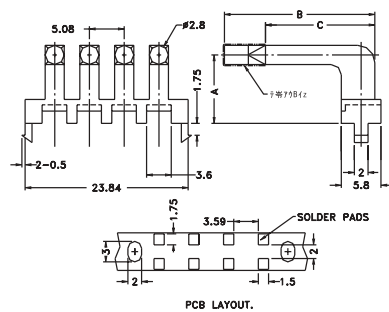

Part	A	B	C	Pack Size
LPE4-5-16	5.0	16.0	10.0	100
LPE4-5-19	5.0	19.0	13.0	100
LPE4-5-22	5.0	22.0	16.0	100
LPE4-10-16	10.0	16.0	10.0	100
LPE4-10-19	10.0	19.0	13.0	100
LPE4-10-22	10.0	22.0	16.0	100
LPE4-15-16	15.0	16.0	10.0	100
LPE4-15-19	15.0	19.0	13.0	100
LPE4-15-22	15.0	22.0	16.0	100