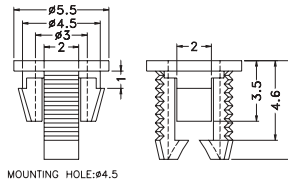

LED Holder 15.LED3-4

- Material: Nylon 66 (UL)
- Flame Class: 94V-2
- Color: Black
- Unit: mm

Part	Pack Size
LED3-4	2000