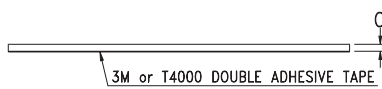

Rubber Foot 15.SF~

- Material: Rubber
- Other Materials Available: EPDM, Silicon...
- Color: Black/White/Grey/Beige
- Unit: mm
- Optional Thickness: 0.5 ~ 10mm
- Custom sizes available

Part	A	B	C
SF062313	6.0	2.3	1.3
SF060425	6.0	4.0	2.5
SF070215	7.0	2.0	1.5
SF070420	7.0	4.0	2.0
SF070620	7.0	6.0	2.0
SF853520	8.0	3.5	2.0
SF853525	8.0	3.5	2.5
SF80452	8.0	4.5	2.0
SF100616	9.9	6.6	1.6
SF103512	10.0	3.5	1.2
SF100409	10.0	4.0	0.9
SF100520	10.0	5.0	2.0
SF100712	10.0	7.0	1.2
SF100730	10.5	7.2	3.0
SF110830	11.5	8.0	3.0
SF118781	11.8	7.8	1.0
SF120810	12.0	8.5	1.0
SF129515	12.0	9.5	1.5
SF1251008	12.5	10.0	0.8

Part	A	B	C
SF-1251015	12.5	10.0	1.5
SF130620	13.0	6.0	2.0
SF130735	13.0	7.0	3.5
SF14043	14.0	4.0	3.0
SF150610	15.0	6.0	1.0
SF151016	15.0	10.0	1.6
SF1585601	15.8	5.6	1.0
SF151025	15.8	10.0	2.0
SF-163530	16.0	3.5	3.0
SF160536	16.0	5.0	3.6
SF1724330	17.2	4.3	3.0
SF195640	19.0	5.6	4.0
SF195720	19.0	5.7	2.0
SF197774	19.7	7.7	4.0
SF190814	19.7	8.0	1.4
SF190815	19.7	8.0	1.5
SF1979725	19.7	9.7	2.5
SF-1972015	19.7	20.0	1.5
SF202515	20.0	2.5	1.5
SF200410	20.0	4.0	1.0
SF200420	20.0	4.0	2.0
SF200563	20.0	5.0	6.3
SF201010	20.0	10.0	1.0
SF201015	20.0	10.0	1.5
SF201020	20.0	10.0	2.0
SF201515	20.0	15.0	1.5
SF201010	20.2	10.0	1.0
SF200612	20.5	6.0	1.2
SF-221615	22.0	16.0	1.5
SF237640	23.0	7.6	4.0
SF230610	23.7	6.5	1.0
SF246011	24.8	6.0	1.1
SF250535	25.0	5.0	3.5
SF250550	25.0	5.0	5.0
SF250810	25.0	8.0	1.0
SF250815	25.0	8.0	1.5

Part	A	B	C
SF250820	25.0	8.0	2.0
SF251235	25.0	12.0	3.5
SF251232	25.4	12.7	3.2
SF260510	26.8	5.5	1.0
SF279032	27.5	9.0	3.2
SF-3064	30.0	3.0	4.0
SF30709	30.0	7.0	0.9
SF-3038	30.0	8.0	3.8
SF-301120	30.0	11.0	2.0
SF-301140	30.0	11.0	4.0
SF301230	30.0	12.0	3.0
SF301525	30.0	15.0	2.5
SF302055	30.0	20.0	5.5
SF302501	30.0	25.0	1.0
SF311510	31.5	15.5	1.0
SF311515	31.5	15.5	1.5
SF332055	33.0	20.0	5.5
SF331125	33.5	11.5	2.5
SF-340901	34.7	9.7	1.0
SF351001	35.0	10.0	1.0
SF351580	35.0	15.0	8.0
SF352508	35.0	25.0	0.8
SF351001	35.5	10.0	1.0
SF400509	39.5	5.0	0.9
SF-4009	40.0	9.0	1.5
SF400924	40.0	9.0	2.4
SF400930	40.0	9.0	3.0
SF401040	40.0	10.5	4.0
SF401235	40.0	12.0	3.5
SF401240	40.0	12.0	4.0
SF401250	40.0	12.0	5.0
SF401715	40.0	17.5	1.5
SF451020	45.0	10.0	2.0
SF491210	49.0	12.0	1.0
SF500620	50.0	6.0	2.0
SF155030	50.0	15.0	3.0