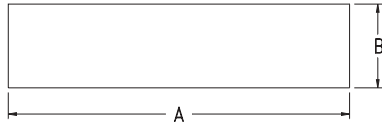

Rubber Foot 15.SF~

- Material: Rubber
- Other Materials Available: EPDM, Silicon...
- Color: Black/White/Grey/Beige
- Unit: mm
- Optional Thickness: 0.5 ~ 10mm
- Custom sizes available

Part	A	B	C
SF062313	6.0	2.3	1.3
SF060425	6.0	4.0	2.5
SF070215	7.0	2.0	1.5
SF070420	7.0	4.0	2.0
SF070620	7.0	6.0	2.0
SF853520	8.0	3.5	2.0
SF853525	8.0	3.5	2.5
SF80452	8.0	4.5	2.0
SF100616	9.9	6.6	1.6
SF103512	10.0	3.5	1.2
SF100409	10.0	4.0	0.9
SF100520	10.0	5.0	2.0
SF100712	10.0	7.0	1.2
SF100730	10.5	7.2	3.0
SF110830	11.5	8.0	3.0
SF118781	11.8	7.8	1.0
SF120810	12.0	8.5	1.0
SF129515	12.0	9.5	1.5
SF1251008	12.5	10.0	0.8

Part	A	B	C
SF-1251015	12.5	10.0	1.5
SF130620	13.0	6.0	2.0
SF130735	13.0	7.0	3.5
SF14043	14.0	4.0	3.0
SF150610	15.0	6.0	1.0
SF151016	15.0	10.0	1.6
SF1585601	15.8	5.6	1.0
SF151025	15.8	10.0	2.0
SF-163530	16.0	3.5	3.0
SF160536	16.0	5.0	3.6
SF1724330	17.2	4.3	3.0
SF195640	19.0	5.6	4.0
SF195720	19.0	5.7	2.0
SF197774	19.7	7.7	4.0
SF190814	19.7	8.0	1.4
SF190815	19.7	8.0	1.5
SF1979725	19.7	9.7	2.5
SF-1972015	19.7	20.0	1.5
SF202515	20.0	2.5	1.5
SF200410	20.0	4.0	1.0
SF200420	20.0	4.0	2.0
SF200563	20.0	5.0	6.3
SF201010	20.0	10.0	1.0
SF201015	20.0	10.0	1.5
SF201020	20.0	10.0	2.0
SF201515	20.0	15.0	1.5
SF201010	20.2	10.0	1.0
SF200612	20.5	6.0	1.2
SF-221615	22.0	16.0	1.5
SF237640	23.0	7.6	4.0
SF230610	23.7	6.5	1.0
SF246011	24.8	6.0	1.1
SF250535	25.0	5.0	3.5
SF250550	25.0	5.0	5.0
SF250810	25.0	8.0	1.0
SF250815	25.0	8.0	1.5

Part	A	B	C
SF250820	25.0	8.0	2.0
SF251235	25.0	12.0	3.5
SF251232	25.4	12.7	3.2
SF260510	26.8	5.5	1.0
SF279032	27.5	9.0	3.2
SF-3064	30.0	3.0	4.0
SF30709	30.0	7.0	0.9
SF-3038	30.0	8.0	3.8
SF-301120	30.0	11.0	2.0
SF-301140	30.0	11.0	4.0
SF301230	30.0	12.0	3.0
SF301525	30.0	15.0	2.5
SF302055	30.0	20.0	5.5
SF302501	30.0	25.0	1.0
SF311510	31.5	15.5	1.0
SF311515	31.5	15.5	1.5
SF332055	33.0	20.0	5.5
SF331125	33.5	11.5	2.5
SF-340901	34.7	9.7	1.0
SF351001	35.0	10.0	1.0
SF351580	35.0	15.0	8.0
SF352508	35.0	25.0	0.8
SF351001	35.5	10.0	1.0
SF400509	39.5	5.0	0.9
SF-4009	40.0	9.0	1.5
SF400924	40.0	9.0	2.4
SF400930	40.0	9.0	3.0
SF401040	40.0	10.5	4.0
SF401235	40.0	12.0	3.5
SF401240	40.0	12.0	4.0
SF401250	40.0	12.0	5.0
SF401715	40.0	17.5	1.5
SF451020	45.0	10.0	2.0
SF491210	49.0	12.0	1.0
SF500620	50.0	6.0	2.0
SF155030	50.0	15.0	3.0