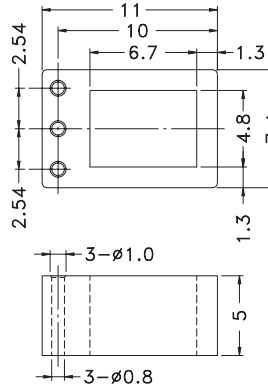

Component Spacer 15.RCEA-5

- Material: Nylon 66 (UL)
- Flame Class: 94V-2
- Color: Natural
- Unit: mm

Part	Pack Size
RCEA-5	1000