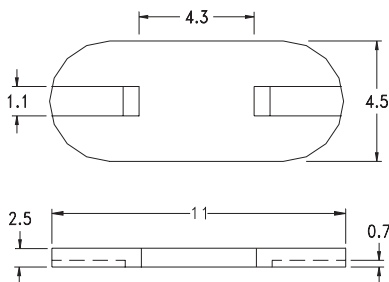

Component Spacer 15.QW-4

- Material: Nylon 66 (UL)
- Flame Class: 94V-2
- Color: Natural
- Unit: mm

Part	Pack Size
QW-4	2000