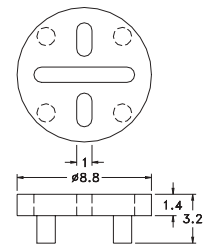

- Material: P.B.T. (UL)
- Flame Class: 94V-0
- Color: Natural
- Unit: mm

Part	A	B	C	Pack Size
PW-1	4.2	4.0	1.3	2000
PW-1A	4.2	4.5	1.8	2000
PW-2	8.0	4.0	1.3	1000
PW-3	3.0	4.0	1.3	2000
PW-4	3.6	3.5	1.3	2000
PW-5	2.0	5.0	2.0	2000
PW-6	2.5	3.2	1.4	2000

Component Spacer 15.RCEA-5

- Material: Nylon 66 (UL)
- Flame Class: 94V-2
- Color: Natural
- Unit: mm

Part	Pack Size
RCEA-5	1000

Component Spacer 15.QW-4

- Material: Nylon 66 (UL)
- Flame Class: 94V-2
- Color: Natural
- Unit: mm

Part	Pack Size
QW-4	2000

Component Spacer 15.TO-05

- Material: P.B.T. (UL)
- Flame Class: 94V-0
- Color: Natural
- Unit: mm

Part	Pack Size
TO-05	1000

Component Spacer 15.TO-05S

- Material: Nylon 66 (UL)
- Flame Class: 94V-2
- Color: Natural
- Unit: mm

Part	Pack Size
TO-05S	2000

Component Spacer 15.TO-18M

- Material: Nylon 66 (UL)
- Flame Class: 94V-2
- Color: Natural
- Unit: mm

Part	Pack Size
TO-18M	2000

Component Spacer 15.TO-18

- Material: Nylon 66 (UL)
- Flame Class: 94V-2
- Color: Natural
- Unit: mm