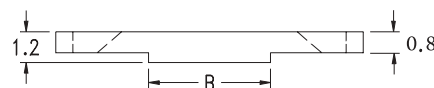

Component Spacer 15.CWT~

- Material: Nylon 66 (UL)
- Flame Class: 94V-2
- Color: Natural
- Unit: mm

Part	A	B	Pack Size
CWT-8	7.6	4.0	2000
CWT-10	10.1	5.0	2000