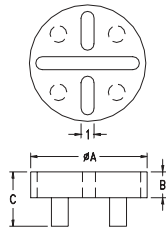

Component Spacer 15.BW~

- Material: Nylon 66 (UL)
- Flame Class: 94V-2
- Color: Natural
- Unit: mm

Part	A	B	C	Pack Size
BW-1	9.0	2.0	4.2	2000
BW-2	14.0	1.0	2.1	2000

Component Spacer 15.CWL-15

- Material: Nylon 66 (UL)
- Flame Class: 94V-0
- Color: Natural
- Unit: mm

Part	Pack Size
CWL-15	1000

Component Spacer 15.CWT~

- Material: Nylon 66 (UL)
- Flame Class: 94V-2
- Color: Natural
- Unit: mm

Part	A	B	Pack Size
CWT-8	7.6	4.0	2000
CWT-10	10.1	5.0	2000

Component Spacer 15.PW~

- Material: P.B.T. (UL)
- Flame Class: 94V-0
- Color: Natural
- Unit: mm

Part	A	B	C	Pack Size
PW-1	4.2	4.0	1.3	2000
PW-1A	4.2	4.5	1.8	2000
PW-2	8.0	4.0	1.3	1000
PW-3	3.0	4.0	1.3	2000
PW-4	3.6	3.5	1.3	2000
PW-5	2.0	5.0	2.0	2000
PW-6	2.5	3.2	1.4	2000

Part	Pack Size
TO-05S	2000

Component Spacer 15.TO-18M

- Material: Nylon 66 (UL)
- Flame Class: 94V-2
- Color: Natural
- Unit: mm

Part	Pack Size
TO-18M	2000

Component Spacer 15.TO-18

- Material: Nylon 66 (UL)
- Flame Class: 94V-2
- Color: Natural
- Unit: mm