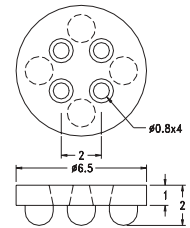

- Material: P.B.T. (UL)
- Flame Class: 94V-0
- Color: Natural
- Unit: mm

Part	A	B	C	Pack Size
PW-1	4.2	4.0	1.3	2000
PW-1A	4.2	4.5	1.8	2000
PW-2	8.0	4.0	1.3	1000
PW-3	3.0	4.0	1.3	2000
PW-4	3.6	3.5	1.3	2000
PW-5	2.0	5.0	2.0	2000
PW-6	2.5	3.2	1.4	2000

Part	Pack Size
QW-4	2000

Component Spacer 15.TO-05

- Material: P.B.T. (UL)
- Flame Class: 94V-0
- Color: Natural
- Unit: mm

Part	Pack Size
TO-05	1000

Component Spacer 15.TO-05S

- Material: Nylon 66 (UL)
- Flame Class: 94V-2
- Color: Natural
- Unit: mm

Part	Pack Size
TO-05S	2000

Component Spacer 15.TO-18M

- Material: Nylon 66 (UL)
- Flame Class: 94V-2
- Color: Natural
- Unit: mm

Part	Pack Size
TO-18M	2000

Component Spacer 15.TO-18

- Material: Nylon 66 (UL)
- Flame Class: 94V-2
- Color: Natural
- Unit: mm

Part	Pack Size
TO-18	1000

Component Spacer 15.TO-92

- Material: Nylon 66 (UL)
- Flame Class: 94V-2
- Color: Natural
- Unit: mm

Part	Pack Size
TO-92	2000

Component Spacer 15.TRF-1

- Material: Nylon 66 (UL)
- Flame Class: 94V-2
- Color: Natural
- Unit: mm