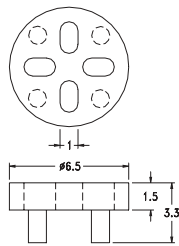

- Material: P.B.T. (UL)
- Flame Class: 94V-0
- Color: Natural
- Unit: mm

Part	A	B	C	Pack Size
PW-1	4.2	4.0	1.3	2000
PW-1A	4.2	4.5	1.8	2000
PW-2	8.0	4.0	1.3	1000
PW-3	3.0	4.0	1.3	2000
PW-4	3.6	3.5	1.3	2000
PW-5	2.0	5.0	2.0	2000
PW-6	2.5	3.2	1.4	2000

Part	Pack Size
QW-4	2000

Component Spacer 15.TO-05

- Material: P.B.T. (UL)
- Flame Class: 94V-0
- Color: Natural
- Unit: mm

Part	Pack Size
TO-05	1000

Component Spacer 15.TO-05S

- Material: Nylon 66 (UL)
- Flame Class: 94V-2
- Color: Natural
- Unit: mm

Part	Pack Size
TO-05S	2000

Component Spacer 15.TO-18M

- Material: Nylon 66 (UL)
- Flame Class: 94V-2
- Color: Natural
- Unit: mm

Part	Pack Size
TO-18M	2000

Component Spacer 15.TO-18

- Material: Nylon 66 (UL)
- Flame Class: 94V-2
- Color: Natural
- Unit: mm

Part	Pack Size
TO-18	1000

Component Spacer 15.TO-92

- Material: Nylon 66 (UL)
- Flame Class: 94V-2
- Color: Natural
- Unit: mm

Part	Pack Size
TO-92	2000

Component Spacer 15.TRF-1

- Material: Nylon 66 (UL)
- Flame Class: 94V-2
- Color: Natural
- Unit: mm