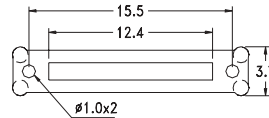

Component Spacer 15.BW~

- Material: Nylon 66 (UL)
- Flame Class: 94V-2
- Color: Natural
- Unit: mm

Part	A	B	C	Pack Size
BW-1	9.0	2.0	4.2	2000
BW-2	14.0	1.0	2.1	2000

Component Spacer 15.CWL-15

- Material: Nylon 66 (UL)
- Flame Class: 94V-0
- Color: Natural
- Unit: mm

Part	Pack Size
CWL-15	1000

Component Spacer 15.CWT~

- Material: Nylon 66 (UL)
- Flame Class: 94V-2
- Color: Natural
- Unit: mm

Part	A	B	Pack Size
CWT-8	7.6	4.0	2000
CWT-10	10.1	5.0	2000

Component Spacer 15.PW~

- Material: P.B.T. (UL)
- Flame Class: 94V-0
- Color: Natural
- Unit: mm

Part	A	B	C	Pack Size
PW-1	4.2	4.0	1.3	2000
PW-1A	4.2	4.5	1.8	2000
PW-2	8.0	4.0	1.3	1000
PW-3	3.0	4.0	1.3	2000
PW-4	3.6	3.5	1.3	2000
PW-5	2.0	5.0	2.0	2000
PW-6	2.5	3.2	1.4	2000