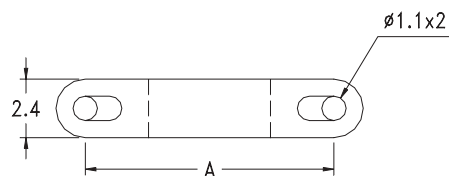

Component Spacer 15.BW~

- Material: Nylon 66 (UL)
- Flame Class: 94V-2
- Color: Natural
- Unit: mm

Part	A	B	C	Pack Size
BW-1	9.0	2.0	4.2	2000
BW-2	14.0	1.0	2.1	2000

Component Spacer 15.CWL-15

- Material: Nylon 66 (UL)
- Flame Class: 94V-0
- Color: Natural
- Unit: mm

Part	Pack Size
CWL-15	1000

Component Spacer 15.CWT~

- Material: Nylon 66 (UL)
- Flame Class: 94V-2
- Color: Natural
- Unit: mm

Part	A	B	Pack Size
CWT-8	7.6	4.0	2000
CWT-10	10.1	5.0	2000

Component Spacer 15.PW~

- Material: P.B.T. (UL)
- Flame Class: 94V-0
- Color: Natural
- Unit: mm

Part	A	B	C	Pack Size
PW-1	4.2	4.0	1.3	2000
PW-1A	4.2	4.5	1.8	2000
PW-2	8.0	4.0	1.3	1000
PW-3	3.0	4.0	1.3	2000
PW-4	3.6	3.5	1.3	2000
PW-5	2.0	5.0	2.0	2000
PW-6	2.5	3.2	1.4	2000

Part	Pack Size
TO-05S	2000

Component Spacer 15.TO-18M

- Material: Nylon 66 (UL)
- Flame Class: 94V-2
- Color: Natural
- Unit: mm

Part	Pack Size
TO-18M	2000

Component Spacer 15.TO-18

- Material: Nylon 66 (UL)
- Flame Class: 94V-2
- Color: Natural
- Unit: mm