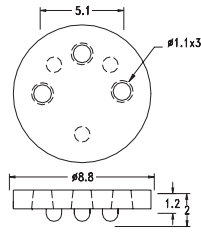

- Material: P.B.T. (UL)
- Flame Class: 94V-0
- Color: Natural
- Unit: mm

Part	A	B	C	Pack Size
PW-1	4.2	4.0	1.3	2000
PW-1A	4.2	4.5	1.8	2000
PW-2	8.0	4.0	1.3	1000
PW-3	3.0	4.0	1.3	2000
PW-4	3.6	3.5	1.3	2000
PW-5	2.0	5.0	2.0	2000
PW-6	2.5	3.2	1.4	2000

Part	Pack Size
QW-4	2000

Component Spacer 15.TO-05

- Material: P.B.T. (UL)
- Flame Class: 94V-0
- Color: Natural
- Unit: mm

Part	Pack Size
TO-05	1000

Component Spacer 15.TO-05S

- Material: Nylon 66 (UL)
- Flame Class: 94V-2
- Color: Natural
- Unit: mm

Part	Pack Size
TO-05S	2000

Component Spacer 15.TO-18M

- Material: Nylon 66 (UL)
- Flame Class: 94V-2
- Color: Natural
- Unit: mm

Part	Pack Size
TO-18M	2000

Component Spacer 15.TO-18

- Material: Nylon 66 (UL)
- Flame Class: 94V-2
- Color: Natural
- Unit: mm

Part	Pack Size
TO-18	1000

Component Spacer 15.TO-92

- Material: Nylon 66 (UL)
- Flame Class: 94V-2
- Color: Natural
- Unit: mm

Part	Pack Size
TO-92	2000

Component Spacer 15.TRF-1

- Material: Nylon 66 (UL)
- Flame Class: 94V-2
- Color: Natural
- Unit: mm