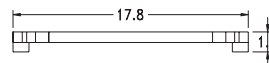

Component Spacer 15.BW~

- Material: Nylon 66 (UL)
- Flame Class: 94V-2
- Color: Natural
- Unit: mm

Part	A	B	C	Pack Size
BW-1	9.0	2.0	4.2	2000
BW-2	14.0	1.0	2.1	2000

Component Spacer 15.CWL-15

- Material: Nylon 66 (UL)
- Flame Class: 94V-0
- Color: Natural
- Unit: mm

Part	Pack Size
CWL-15	1000

Component Spacer 15.CWT~

- Material: Nylon 66 (UL)
- Flame Class: 94V-2
- Color: Natural
- Unit: mm

Part	A	B	Pack Size
CWT-8	7.6	4.0	2000
CWT-10	10.1	5.0	2000

Component Spacer 15.PW~

- Material: P.B.T. (UL)
- Flame Class: 94V-0
- Color: Natural
- Unit: mm

Part	A	B	C	Pack Size
PW-1	4.2	4.0	1.3	2000
PW-1A	4.2	4.5	1.8	2000
PW-2	8.0	4.0	1.3	1000
PW-3	3.0	4.0	1.3	2000
PW-4	3.6	3.5	1.3	2000
PW-5	2.0	5.0	2.0	2000
PW-6	2.5	3.2	1.4	2000