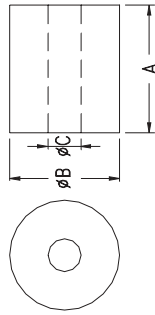

Component Spacer 15.BW~

- Material: Nylon 66 (UL)
- Flame Class: 94V-2
- Color: Natural
- Unit: mm

Part	A	B	C	Pack Size
BW-1	9.0	2.0	4.2	2000
BW-2	14.0	1.0	2.1	2000

Component Spacer 15.CWL-15

- Material: Nylon 66 (UL)
- Flame Class: 94V-0
- Color: Natural
- Unit: mm

Part	Pack Size
CWL-15	1000

Component Spacer 15.CWT~

- Material: Nylon 66 (UL)
- Flame Class: 94V-2
- Color: Natural
- Unit: mm

Part	A	B	Pack Size
CWT-8	7.6	4.0	2000
CWT-10	10.1	5.0	2000

Component Spacer 15.PW~

- Material: P.B.T. (UL)
- Flame Class: 94V-0
- Color: Natural
- Unit: mm

Part	A	B	C	Pack Size
PW-1	4.2	4.0	1.3	2000
PW-1A	4.2	4.5	1.8	2000
PW-2	8.0	4.0	1.3	1000
PW-3	3.0	4.0	1.3	2000
PW-4	3.6	3.5	1.3	2000
PW-5	2.0	5.0	2.0	2000
PW-6	2.5	3.2	1.4	2000

Part	Pack Size
TO-05S	2000

Component Spacer 15.TO-18M

- Material: Nylon 66 (UL)
- Flame Class: 94V-2
- Color: Natural
- Unit: mm

Part	Pack Size
TO-18M	2000

Component Spacer 15.TO-18

- Material: Nylon 66 (UL)
- Flame Class: 94V-2
- Color: Natural
- Unit: mm